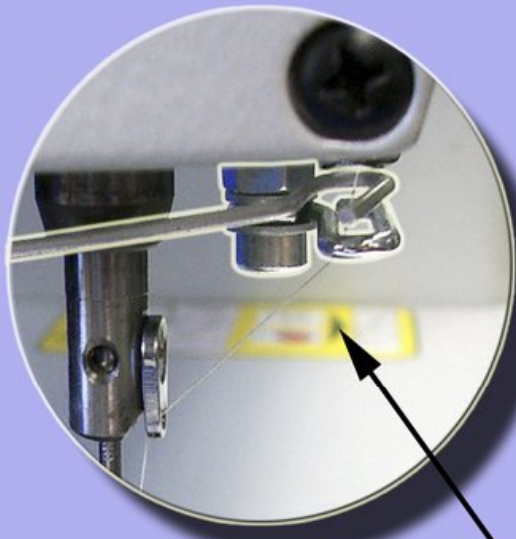

OBERHAUS  
NÄHTECHNIK

**Clinton-Abschneider für  
Dürkopp Adler Klasse 271 und 273 (mit Puller)  
System Oberhaus**

Effektiver Fadenzieher

Messerantrieb oberhalb des Nähkopfes, dadurch freier Durchgangsraum

Vielseitiger Einsatz durch integrierten Puller

Platzsparender und direkter Untermesser-Antrieb

Dürkopp Adler kl.273