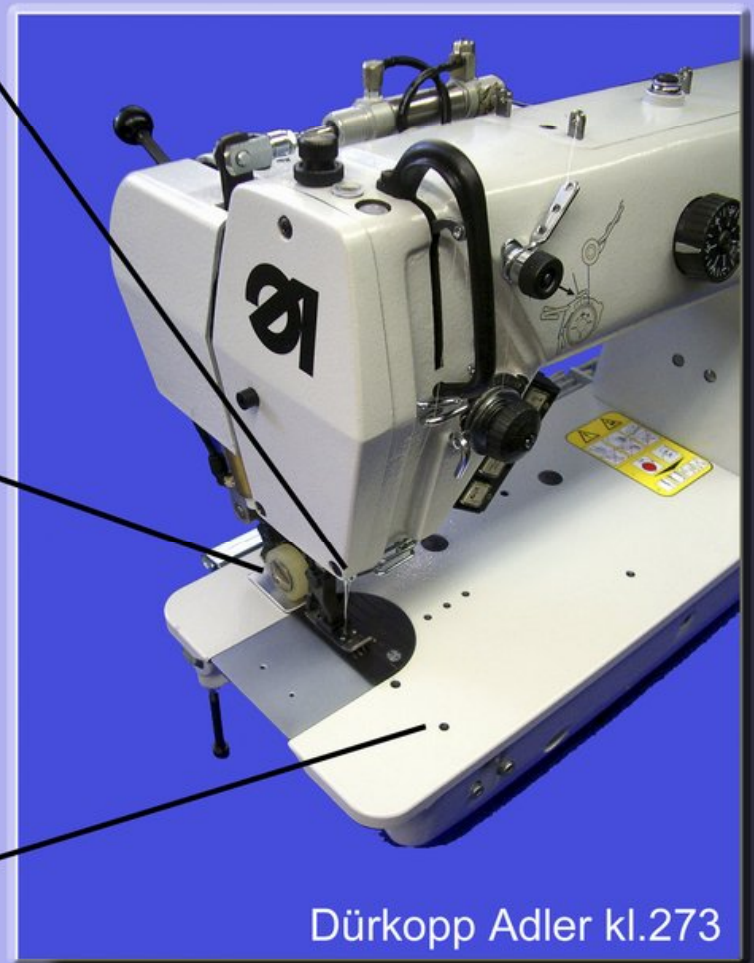

OBERHAUS  
NÄHTECHNIK

**Clinton-Abschneider für  
Dürkopp Adler Klasse 271 und 273 (mit Puller)  
System Oberhaus**

Effektiver Fadenzieher

Messerantrieb oberhalb des Nähkopfes, dadurch freier Durchgangsraum

Vielseitiger Einsatz durch integrierten Puller

Platzsparender und direkter Untermesser-Antrieb

Dürkopp Adler kl.273