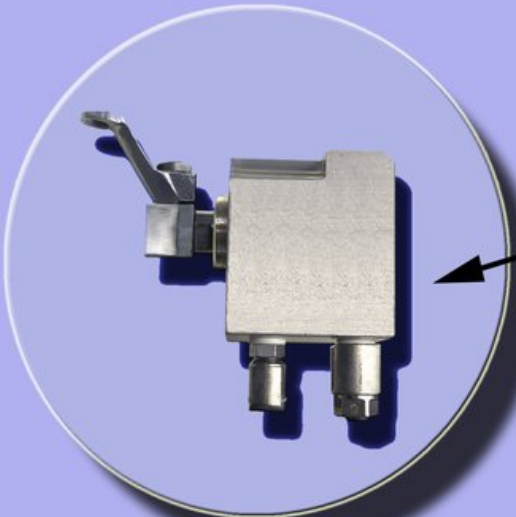

OBERHAUS  
NÄHTECHNIK

**Clinton-Abschneider für  
Dürkopp Adler Klasse 271 und 273 (mit Puller)  
System Oberhaus**

Effektiver Fadenzieher

Messerantrieb oberhalb des Nähkopfes, dadurch freier Durchgangsraum

Vielseitiger Einsatz durch integrierten Puller

Platzsparender und direkter Untermesser-Antrieb

Dürkopp Adler kl.273